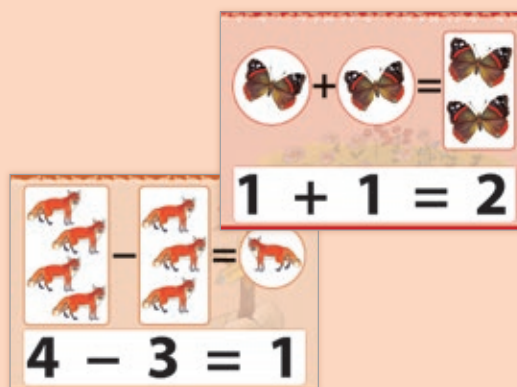

Názorné zpracování všech kombinací rovnic sčítání a odčítání do pěti

20 karet formátu A4, karton 350 g/m², lamino na lícové straně. Celková plocha pomůcky: 1,3 m².

kat. č.	název výrobku	cena vč. DPH	obsah	rozměry	materiál	balení	
015	Počítání do pěti	840 Kč	20 obrazových karet	30 x 21 cm	karton 350 g/m² zalaminovaná lícová strana	box	

NÁSOBILKA

vstup do e-shopu:

<https://www.novadida.cz/eshop/produkt/9-nasobilka-morsky-svet/>

Motivační didaktické nástěnné panely pro výuku malé násobilky

Násobilka s mořskými tvory. Pokud máte pomůcku Mořský svět ze strany 8, můžete objevování podmořského světa propojit s procvičováním násobilky. Jeden obraz má velikost 30 x 42 cm (A3), je vyroben z pevného kartonu 350 g/m², lícová strana je zalaminovaná. Obrazy jsou zabalené ve výkresových deskách.