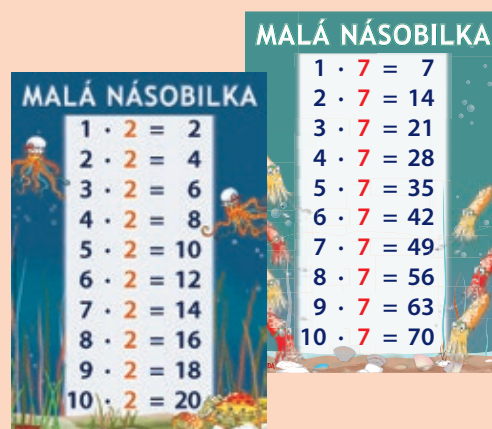

POČÍTÁNÍ DO PĚTI

vstup do e-shopu:

<https://www.novadida.cz/eshop/produkt/12-pocitani-do-peti/>

Názorné zpracování všech kombinací rovnic sčítání a odčítání do pěti

20 karet formátu A4, karton 350 g/m², lamino na lícové straně. Celková plocha pomůcky: 1,3 m².

kat. č.	název výrobku	cena vč. DPH	obsah	rozměry	materiál	balení	
015	Počítání do pěti	840 Kč	20 obrazových karet	30 x 21 cm	karton 350 g/m ² zalaminovaná lícová strana	box	

NÁSOBILKA

vstup do e-shopu:

<https://www.novadida.cz/eshop/produkt/9-nasobilka-morsky-svet/>

Motivační didaktické nástěnné panely pro výuku malé násobilky

Násobilka s mořskými tvory. Pokud máte pomůcku Mořský svět ze strany 8, můžete objevování podmořského světa propojit s procvičováním násobilky. Jeden obraz má velikost 30 x 42 cm (A3), je vyroben z pevného kartonu 350 g/m², lícová strana je zalaminovaná. Obrazy jsou zabalené ve výkresových deskách.