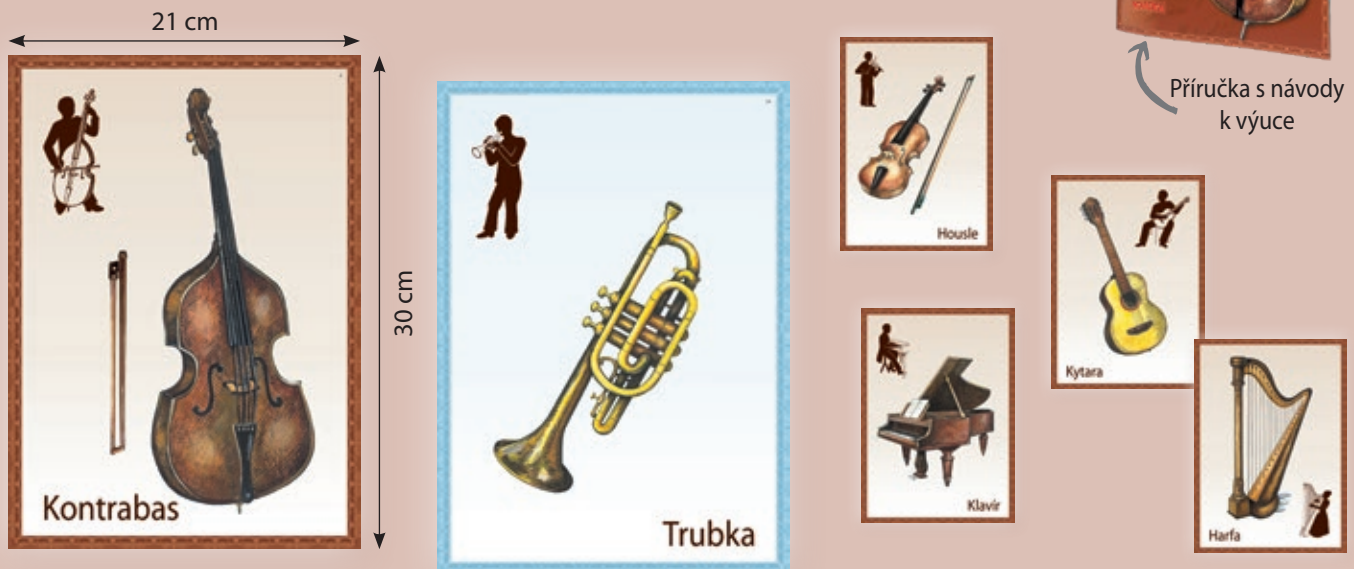

kat. č.	název výrobku	cena vč. DPH	obsah	rozměry	materiál	balení
034	Obrazový logopedický slovník 1	3 430 Kč	28 nástěnných obrazů 10 sešitů pro děti	30 x 42 cm	karton 350 g/m ² zalaminovaná lícová strana	výkresové desky
035	Obrazový logopedický slovník 2	3 430 Kč	25 nástěnných obrazů 10 sešitů pro děti	30 x 42 cm	karton 350 g/m ² zalaminovaná lícová strana	výkresové desky
036	Obrazový logopedický slovník 3	3 430 Kč	29 nástěnných obrazů 10 sešitů pro děti	30 x 42 cm	karton 350 g/m ² zalaminovaná lícová strana	výkresové desky

HUDEBNÍ NÁSTROJE

vstup do e-shopu:

<https://www.novadida.cz/eshop/produkt/8-hudebni-nastroje/>

Soubor 40 nástěnných obrazů formátu A4

Ilustrované obrazy hudebních nástrojů s černobílými siluetami hudebníka hrajícího na nástroj. Součástí souboru je i příručka pro učitele, kde najdete informace o historii a použití hudebních nástrojů včetně různých zajímavostí. Obrazy jsou vytištěny na pevný karton 350 g/m², lícová strana je zalaminovaná.