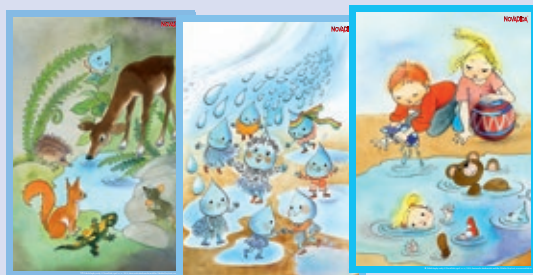

PŘÍBĚH KAPKY VODY

vstup do e-shopu:

<https://www.novadida.cz/eshop/produkt/188-pribeh-kapky-vody/>

Soubor didaktických materiálů pro výuku v MŠ a 1. stupni ZŠ, zaměřený na seznámení dětí s vodou v přírodě, odkud se bere, kde pomáhá, škodí, jak vodu lidé mohou využívat a chránit.

Cílem této pomůcky je uvědomění si, jak důležitá je voda pro náš život a jak ji musíme pro svou budoucnost chránit.

Soubor je tematicky rozčleněn do 6 samostatných bloků:

1. **Kapička se učí** (podoby vody, skupenství)
2. **Kapička cestovatelka** (od pramene k oceánu, koloběh vody)
3. **Kapička parádnice** (proměny vody v přírodě)
4. **Kapička pomáhá** (kde vodu potřebujeme, voda a elektřina)
5. **Kapička a Elík** (voda a elektřina)
6. **Kapička se zlobí** (jak nám voda může škodit a jak se chránit)

Všechna témata jsou doplněna obrazovým materiálem v podobě velmi kvalitních fotografií a názornými ilustracemi. Součástí souboru jsou kreslené omalovánky, domino kapiček s emocemi, říkanky a básničky. Pro učitele je zpracována podrobná příručka s motivačními příběhy a návodem, jak pomůcku využívat a dosahovat tak vzdělávacích cílů. Celým příběhem provází kapka vody Kapička.

Příručka s návody k výuce