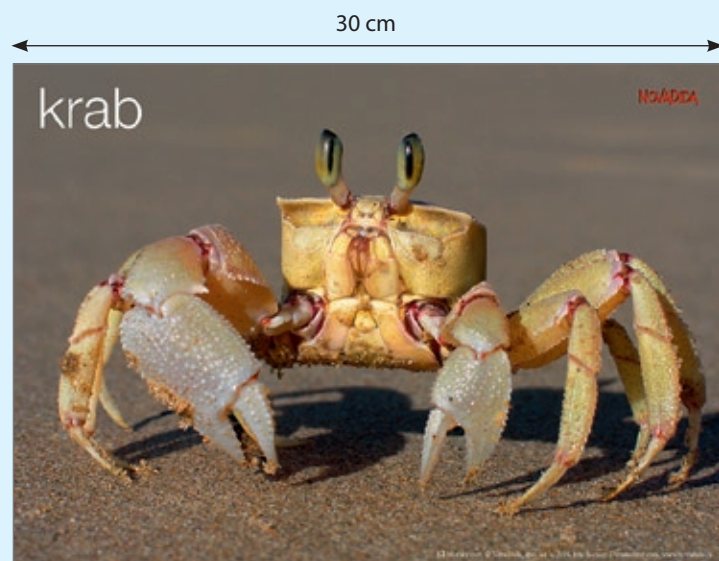

kat. č.	název výrobku	cena vč. DPH	obsah	rozměry	materiál	balení	
026	Mořský svět	1 600 Kč	44 obrazových karet příručka	21 x 30 cm	karton 350 g/m² zalaminovaná lícová strana	box